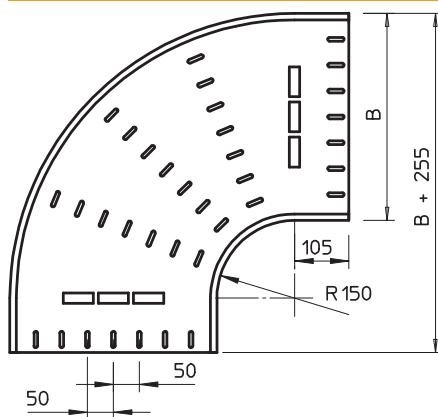

# Tehnisko datu lapa

90° līkums 60

Art.-Nr. 7001290

Horizontāls 90° līkums visu veidu kabeļu renēm ar malas augstumu 60 mm.

<b>St</b>	Tērauds
<b>FS</b>	cinkots

Produkta papildus teksta norādījumi | Apaļas formas fasondetaļa. Fasondetaļas iekšējais rādiuss ir 150 mm. Stiprinājuma materiāli ir pasūtāmi atsevišķi.

## Pamatdati

Art.-Nr.	7001290
Tips	RB 90 640 FS
Apzīmējums 1	90° pagrieziens
Apzīmējums 2	horizontāls, apaļots
Dimensija	60x400
Materiāls	Tērauds
Materiāla saīsinājums	St
Virsmas	cinkots
Virsmas atbilstoši DIN	DIN EN 10346
Virsmas saīsinājums	FS
Mazākā VK vienība (VG)	1,00 gab.
Svars	472,30 kg/100 gab.

## Tehniskie dati

Platums	400,00 mm
Malas augstums	60,00 mm
Izmērs B	400,00 mm
Izmērs R	150,00 mm
Līkums (leņķis)	90°
Savienotāja izpildījums	bez savienotāja
Loksnes biezums	1,50 mm
Izmēri	655 x 655 x 60 mm
Piemērots funkciju nodrošināšanai	<input type="checkbox"/>
Gridā izveidoti caurumi montāžas vajadzībām	<input type="checkbox"/>
NATO perforācijas šablons	<input type="checkbox"/>
Virziena maiņa	horizontāls
Nerūsējošs tērauds, kodināts	<input type="checkbox"/>
Sānu caurumi	<input type="checkbox"/>
Gara laiduma izpildījums	<input type="checkbox"/>