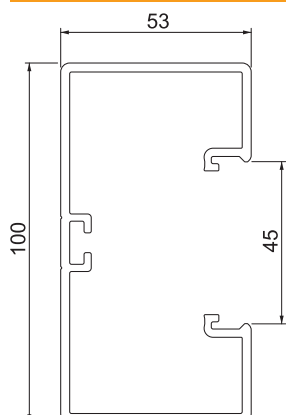

# Tehnisko datu lapa

Ierīču montāžas kanāls Rapid 45-2, kanāla platums 100, kanāla augstums 53  
Preces Nr. 6113003

Kanāla augšējā un apakšējā daļa ar perforētu pamatni montāžai tieši pie sienas.

**PVC** Polivinilhlorīds

## Pamatdati

Art.-Nr.	6113003
Tips	GK-53100SW
Dimensija	53x100x2000
Krāsa	melns
RAL numurs	9005
Materiāls	Polivinilhlorīds
Materiāla saīsinājums	PVC
Mazākā VK vienība (VG)	576 m
Svars	130,30 kg/100 m

## Tehniskie dati

Garums	2.000,00 mm
Platums	100,00 mm
Augstums	53,00 mm
Vāku skaits	1
Iespaužamo starpsienu skaits	1
Aizmugurējās sienas modelis (iekšpusē)	caurejošs C profils
Montāžas forma, taisnstūra	<input checked="" type="checkbox"/>
perforētu pamatni	ar perforētu pamatni
Nesatur halogēnus	<input type="checkbox"/>
Kabeļu stiprinājuma spaiļi	<input type="checkbox"/>
Kanālu savienotājs	<input type="checkbox"/>
Augšējo daļu montāžas veids	iekšpusē
Grīdā izveidoti caurumi montāžas vajadzībām	<input checked="" type="checkbox"/>
augšējās daļas platums	45 mm
Augšējās daļas platums 2	0,00 mm
Augšējās daļas platums 3	0,00 mm
Augšējā daļa pievienota komplektam	<input checked="" type="checkbox"/>
Aizsargplēve	<input checked="" type="checkbox"/>
Simetrisks	<input checked="" type="checkbox"/>