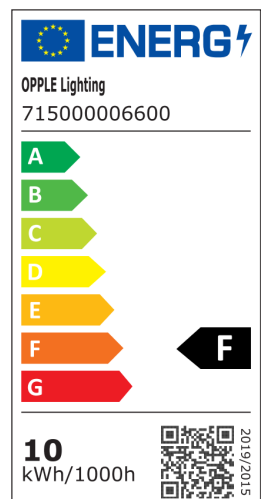

Specificaties

Artikelcode	Artikelomschrijving	Equivalent (W)	Vermogen (W)	Lumen	Efficiëntie (lm/W)	CCT (K)	Gewicht (kg/st)
Statisch							
715000006600	LEDWall-Lucia-E Re175-10W-840-WH	Halogeen 80W	10	1000	100	4000	0,57

Artikel- en verpakkingsinformatie

Artikel			Doosverpakking			
Artikelcode	Artikelomschrijving	EU HS Code	Afmetingen (mm) (LxBxH)	Brutogewicht (kg)	EAN	st/doos
715000006600	LEDWall-Lucia-E Re175-10W-840-WH	94054239	200x125x60	0,87	6931783002919	1

Technische specificaties

Levensduur (L70)	50.000 u
Levensduur (L80)	30.000 u
Aan-/Uit-cycli	100.000
Kleurconsistentie (SDCM)	4
Dimbaarheid	On-Off
Bundelhoek	30° x 80°
Afwerking	Wit
CRI	≥ 80
Beschermingsgraad (IP)	IP65
Slagvastheid	IK08
Beschermingsklasse	I
Risicogroep (EN 62471)	RG1
Voorschakelapparaat inbegrepen	Ja
Gloeidraadtest	850°C
Vermogensfactor	≥ 0,9

Bedrijfstemperatuur	-20-+45°C
Gebruikstemperatuur	+25°C
Opslagtemperatuur	-20-+60°C

5 JAAR GARANTIE

Maatschets (mm)

LEDWall-Lucia-E Re175-10W

Fotometrische gegevens