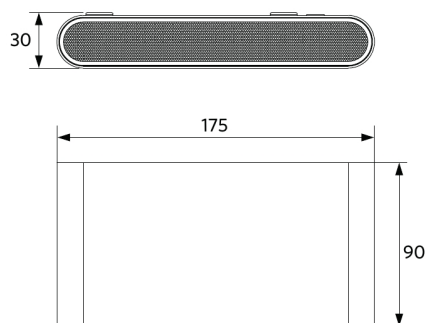

Maatschets (mm)

LEDWall-Lucia-E Re175-10W