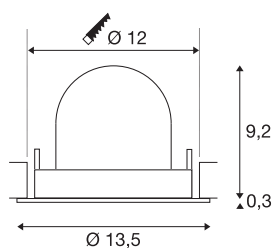

TECHNISCHE SPECIFICATIES

Art.nr.:	1005959
Aantal verschillende lichtopeningen	1
Secundaire stroom / secundaire spanning	500mA
Hoogte	9.5 cm
Diameter	13.5 cm
Inbouwdiameter	12 cm
Inbouwdiepte	9.5 cm
Nettogewicht	0.42 kg
Brutogewicht	0.449 kg
Veiligheidsklasse	III
Montage	Inbouw
Montagebeschrijving	Plafond
Wattage	17.5 W
Lumen	1660 lm
Lichtkleurtemperatuur	4000 Kelvin
Stralingshoek	20 °
Kleur	zwart
CRI	90
UGR ≤	22
BIG WHITE pagina	53