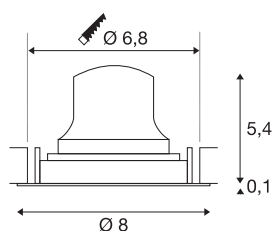

TECHNISCHE SPECIFICATIES

Art.nr.:	1005599
Secundaire stroom / secundaire spanning	200mA
Hoogte	5.5 cm
Diameter	8 cm
Inbouwdiameter	6.8 cm
Inbouwdiepte	11 cm
Nettogewicht	0.11 kg
Brutogewicht	0.118 kg
IP-code	IP 20
Veiligheidsklasse	III
Slagvastheidsklasse	IK02
Slagvastheid	0,2 Joule
Montage	Inbouw
Montagebeschrijving	Plafond
Wattage	7 W
Lumen	750 lm
Lichtkleurtemperatuur	4000 Kelvin
Stralingshoek	20 °
Kleur	wit
CRI	90
UGR ≤	16
LXXBXX gegevens	L80B50