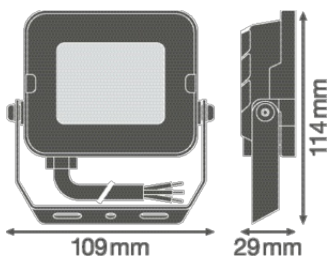

Productkenmerken

- Reflectorgebaseerde, symmetrische lichtverdeling met een uitstralingshoek van 100° x 100°
- Montagebeugel met 30° hoek en breed rotatiebereik
- Voorgeïnstalleerde, flexibele kabel van 1 m (H05RN-F), gewikkeld 3 x 1,0 mm² enkele draden

Fotometrische gegevens

Lichtstroom	1000 lm
Lichtstroom efficiëntie	100 lm/W
Kleurtemperatuur	4000 K
Lichtkleur	Koel wit
Kleurweergave-index Ra	\geq 80
Standaardafwijking van kleurproeven	< 5 sdc _m
Lichtsterkte	-
Flikkervrij	Ja
Flikkerwaarde Pst LM	-
Stroboscoopeffect waarde SVM	-
Fotobiologische veiligheidsgroep EN62778	RG1
Fotobiologische veiligheidsgroep EN62471	RG1
Stralingshoek	100 ° x 100 °

AFMETINGEN & GEWICHT

Lengte	114,00 mm
Breedte	109,00 mm
Hoogte	29,00 mm
Product gewicht	280,00 g
Kabellengte	1000 mm

MATERIALEN & KLEUREN

Kleur van het product	Wit
Kleur behuizing	Wit
Body materiaal	Aluminum
Materiaal afdekking	Getemperd glas
Materiaal van lichtuitstralend oppervlak	Glas
Glow Wire Test volgens IEC 60695-2-12	650 °C
Kwikgehalte	0.0 mg

TOEPASSING & MONTAGE

Omgevingstemperatuur bereik	-30...+45 °C
Opslagtemperatuur	-40...+70 °C
Type aansluiting	Kabel, 3-polig
Type bescherming	IP65
Beschermklasse IK (Schok bestendi [PIM])	IK06
Dimbaar	Nee
Montagetype	Surface
Montagelocatie	Mast / Verdieping
Toepassingsomgeving	Buiten
Instelbaar	Ja
Vervangbare LED module	Niet vervangbaar
Met lichtbron	Ja