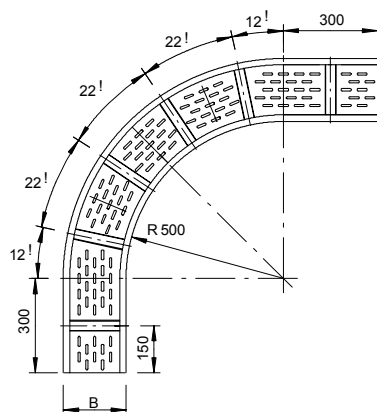

Tehnisko datu lapa

90° līkums 110

Art.-Nr. 6098352

OBO
BETTERMANN

Horizontāls 90° līkums visām gara laiduma kabelu renēm ar malas augstumu 110 mm.

St	Tērauds
FT	karsti cinkots

Produkta papildus teksta norādījumi

Papildu stabilitātes nodrošināšanai fasondetāļu pusē ir jāparedz papildu balstelementi.

Pamatdati

Art.-Nr.	6098352
Tips	WRB 90 140 FT
Apzīmējums 1	90° pagrieziens
Apzīmējums 2	lielo attalumu renei 110
Dimensija	110x400
Materiāls	Tērauds
Materiāla saīsinājums	St
Virsmā	karsti cinkots
Virsmā atbilstoši DIN	DIN EN ISO 1461
Virsmas saīsinājums	FT
Mazākā VK vienība (VG)	1,00 gab.
Svars	1.747,40 kg/100 gab.

Tehniskie dati

Platums	400,00 mm
Malas augstums	110,00 mm
Izmērs B	400,00 mm
Līkums (leņķis)	90°
Savienotāja izpildījums	bez savienotāja
Loksnes biezums	2,00 mm
Gridā izveidoti caurumi montāzas vajadzībām	<input checked="" type="checkbox"/>
Virziena maiņa	horizontāls
Nerūsējošs tērauds, kodināts	<input type="checkbox"/>
Sānu caurumi	<input type="checkbox"/>
Gara laiduma izpildījums	<input checked="" type="checkbox"/>