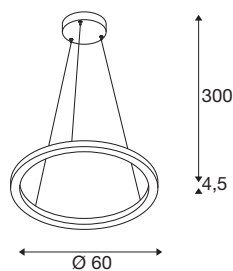

TECHNISCHE SPECIFICATIES

Art.nr.:	1004762
Aantal verschillende lichtopeningen	2
Primaire nominale spanning	220-240V ~50/60Hz mA/V
Secundaire stroom / secundaire spanning	600mA
Pendellengte	300 cm
Hoogte	4.5 cm
Diameter	60 cm
Nettogewicht	2.256 kg
Brutogewicht	3.895 kg
Veiligheidsklasse	I
Montage	Opbouw
Montagebeschrijving	Plafond
Dimbaar	Ja
Dimtechniek	DALI
Lumen	800 / 820 lm
Lichtkleurtemperatuur	3000/4000 Kelvin
Kleur	wit
CRI	90
BIG WHITE pagina	121