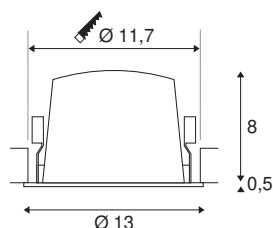

TECHNISCHE SPECIFICATIES

Art.nr.:	1003950
Aantal verschillende lichtopeningen	1
Secundaire stroom / secundaire spanning	700mA
Hoogte	8.5 cm
Diameter	13 cm
Inbouwdiameter	11.7 cm
Inbouddiepte	9 cm
Nettogewicht	0.465 kg
Brutogewicht	0.525 kg
IP-code	IP 20 / IP 44
Veiligheidsklasse	III
Slagvastheidsklasse	IK02
Slagvastheid	0,2 Joule
Montage	Inbouw
Montagebeschrijving	Plafond
Wattage	25.41 W
Lumen	2300 lm
Lichtkleurtemperatuur	3000 Kelvin
Stralingshoek	20 °
Kleur	wit
CRI	90
UGR ≤	19