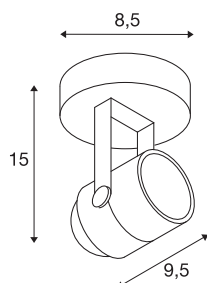

SPOT 79

wand- en plafondarmatuur, QPAR51, rond, wit, 230 V, max. 50 W

De puristische hoogspanningsspot SPOT 79 is van aluminium en voor het gebruik met halogeenlichtbronnen met GU10-fitting ontworpen. Verkrijgbaar in de behuizingskleuren zwart, wit en zilvergrijs is SPOT 79 al klaar voor directe aansluiting op 230 V netspanning.

TECHNISCHE SPECIFICATIES

Art.nr.:	132021
Fitting	GU10
Lichtbronnen	QPAR51
Aantal fittingen	1
Inclusief lampen	Geen
Primaire nominale spanning	220-240V ~50/60Hz mA/V
Kantelbereik	180 °
Horizontaal draaibereik	350 °
Lengte	9.5 cm
Hoogte	14 cm
Diameter	8.5 cm
Nettogewicht	0.294 kg
Brutogewicht	0.344 kg
IP-code	IP 20
Veiligheidsklasse	I
Montage	Opbouw
Montagebeschrijving	Plafond,Wand
Wattage	50 W
Kleur	wit
BIG WHITE pagina	308