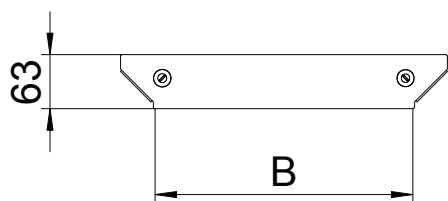

Tehnisko datu lapa

Piemontējamā atzarojuma Magic vāks

Art.-Nr. 7138646

Piemontējamā atzarojuma vāks ar iemontētiem pagriežamiem aizslēgiem.

St	Tērauds
FS	cinkots

Produkta papildus teksta norādījumi

Fasondetaļu vāku var izmantot uz jebkura augstuma malām.

Pamatdati

Art.-Nr.	7138646
Tips	DFAAM 300 FS
Apzīmējums 1	Vāks T-izvadam
Apzīmējums 2	priekš RAAM 300
Dimensija	B=300mm
Materiāls	Tērauds
Materiāla saīsinājums	St
Virsmas	cinkots
Virsmas atbilstoši DIN	DIN EN 10346
Virsmas saīsinājums	FS
Mazākā VK vienība (VG)	1,00 gab.
Svars	22,20 kg/100 gab.

Tehniskie dati

Platums	300,00 mm
Izmērs B	300,00 mm
Stiprinājuma veids	Slēdzene ar grozāmu aizbidni
Loksnes biezums	1,25 mm
Piemērots kabeļu renei	<input checked="" type="checkbox"/>
Piemērots kabeļu trepēm	<input checked="" type="checkbox"/>
Nerūsējošs tērauds, kodināts	<input type="checkbox"/>
Gara laiduma izpildījums	<input type="checkbox"/>