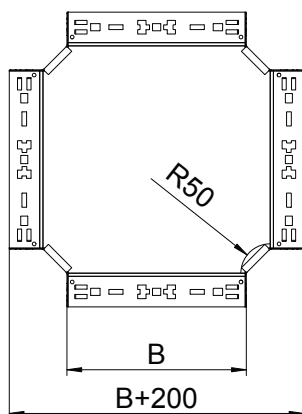

Tehnisko datu lapa

Krustojums Magic 35

Art.-Nr. 7027243

Krustojums ar ātrās savienošanas sistēmu. Visiem kabeļu kanālu tipiem ar malas augstumu 35 mm.

St	Tērauds
FS	cinkots

Pamatdati

Art.-Nr.	7027243
Tips	RKM 320 FS
Apzīmējums 1	X-elements
Apzīmējums 2	ar Magic savienojumu
Dimensija	35x200
Materiāls	Tērauds
Materiāla saīsinājums	St
Virsmas	cinkots
Virsmas atbilstoši DIN	DIN EN 10346
Virsmas saīsinājums	FS
Mazākā VK vienība (VG)	1,00 gab.
Svars	146,30 kg/100 gab.

Tehniskie dati

Platums	200,00 mm
Malas augstums	35,00 mm
Izmērs B	200,00 mm
Izmēri	35x200 mm
Loksnes biezums	1,25 mm
Piemērots funkciju nodrošināšanai	<input type="checkbox"/>
Metāla biezums	1,25 mm
Pamatnes plāksnes materiāla biezums	1,25 mm
NATO perforācijas šablons	<input type="checkbox"/>
Nerūsējošs tērauds, kodināts	<input type="checkbox"/>
Gara laiduma izpildījums	<input type="checkbox"/>