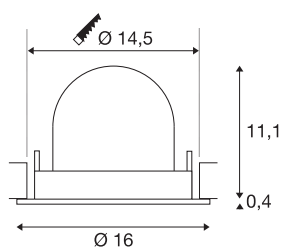

TECHNISCHE SPECIFICATIES

Art.nr.:	1005988
Aantal verschillende lichtopeningen	1
Secundaire stroom / secundaire spanning	700mA
Hoogte	11.5 cm
Diameter	16 cm
Inbouwdiameter	14.5 cm
Inbouwdiepte	11.5 cm
Nettogewicht	0.6 kg
Brutogewicht	0.642 kg
Veiligheidsklasse	III
Montage	Inbouw
Montagebeschrijving	Plafond
Wattage	25.4 W
Lumen	2250 lm
Lichtkleurtemperatuur	2700 Kelvin
Stralingshoek	40 °
Kleur	wit
CRI	90
UGR ≤	22
BIG WHITE pagina	55