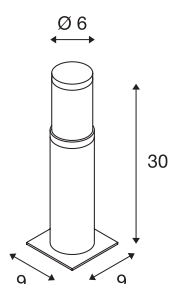

TRUST 30

staande buitenlamp, led, 3000 K, IP55, roestvrij staal 316, Ø/H 6/30 cm, 8,6 W

Bij de van roestvrij staal vervaardigde staande lamp TRUST 30 wordt het opale pc-verlichtingsvlak door een roestvrij stalen kap gesloten. Door de beveiligingsklasse IP55 is hij geschikt voor buitengebruik. Als optie is een grondpin plus een verbindingsbox voor de veilige, elektrische aansluiting in het ronde armatuur beschikbaar. De in twee maten beschikbare lamp wordt op 230 V netspanning aangesloten. Als verder toebehoren is een roestvrij stalen rooster voor de verandering van het lichteffect beschikbaar. De TRUST-serie omvat bovendien wandarmaturen en is daarom universeel toepasbaar. Deze armatuur is met een krachtige 8,6 W led uitgerust.

TECHNISCHE SPECIFICATIES

Art.nr.:	228100
Aantal verschillende lichtopeningen	1
Primaire nominale spanning	220-240V ~50/60Hz mA/V
Hoogte	30 cm
Diameter	6 cm
Nettogewicht	1.574 kg
Brutogewicht	1.779 kg
IP-code	IP 55
Veiligheidsklasse	I
Slagvastheidsklasse	IK07
Slagvastheid	2 Joule
Montage	Opbouw
Montagebeschrijving	Vloer
Wattage	9 W
Lumen	400 lm
Lichtkleurtemperatuur	3000 Kelvin
Kleur	roestvrij staal
CRI	80
LXXBXX gegevens	L70B50
Levensduur	30000 h
minimale omgevingstemperatuur	-20 °C
maximale omgevingstemperatuur	40 °C

Lichtbron

709322		BIG WHITE pagina	559
--------	---	------------------	-----

Accessoires

1000449	RASTER , voor Trust roestvrij staal
227922	GRONDPIN , voor TRUST, NAILS, BIG NAILS, BIG NAILS PLUS en ENERGY PACK, lengte 50 cm
228130	RASTER 316 , voor TRUST staande buitenlamp, roestvrij staal 316
228730	VERBINDINGSBOX , 3-polig, IP68