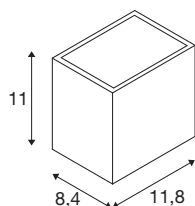

SITRA S WL SINGLE

Led Outdoor wandopbouwarmatuur, roestkleurig, CCT-switch 3000/4000 K

De klassiek moderne armaturenserie SLV SITRA zorgt voor variabele verlichting in elke buitenruimte. Ook het roestkleurige wandarmatuur SITRA CUBE S past perfect bij elke bouwstijl. De indirecte verlichting licht elke gevel op een spannende manier uit. En dankzij de robuuste constructie van aluminium en de IP44-beschermingsklasse is het wandarmatuur SITRA CUBE S duurzaam en optimaal beschermd. 6,2 Watt, 620 Lumen en een door middel van een CCT-switch te kiezen lichtkleur van 3000 of 4000 Kelvin kenmerken de ingebouwde led lichtbron. Daarbij komt nog de eenvoudige montage met een spanning van 230 V. Wanneer laat u zich overtuigen door de voordelen van de buitenarmaturen van SLV?

TECHNISCHE SPECIFICATIES

Art.nr.:	1005150
Aantal verschillende lichtopeningen	1
Primaire nominale spanning	220-240V ~50/60Hz mA/V
Secundaire stroom / secundaire spanning	500mA
Breedte	11.8 cm
Hoogte	11 cm
Diepte	8.4 cm
Nettogewicht	0.83 kg
Brutogewicht	0.89 kg
IP-code	IP 44
Veiligheidsklasse	I
Slagvastheidsklasse	IK05
Slagvastheid	0,7 Joule
Montage	Opbouw
Montagebeschrijving	Wand
Wattage	6.2 W
Lumen	620 lm
Lichtkleurtemperatuur	3000/4000 Kelvin
Stralingshoek	105 °
Kleur	roest
CRI	80
LXXBXX gegevens	L70B50