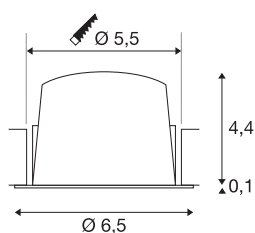

TECHNISCHE SPECIFICATIES

Art.nr.:	1005526
Secundaire stroom / secundaire spanning	200mA
Hoogte	4.5 cm
Diameter	6.5 cm
Inbouwdiameter	5.5 cm
Inbouwdiepte	11 cm
Nettogewicht	0.09 kg
Brutogewicht	0.096 kg
IP-code	IP 20 / IP 44
Veiligheidsklasse	III
Slagvastheidsklasse	IK02
Slagvastheid	0,2 Joule
Montage	Inbouw
Montagebeschrijving	Plafond
Wattage	7 W
Lumen	700 lm
Lichtkleurtemperatuur	3000 Kelvin
Stralingshoek	20 °
Kleur	wit
CRI	90
UGR ≤	16
LXXBXX gegevens	L80B50