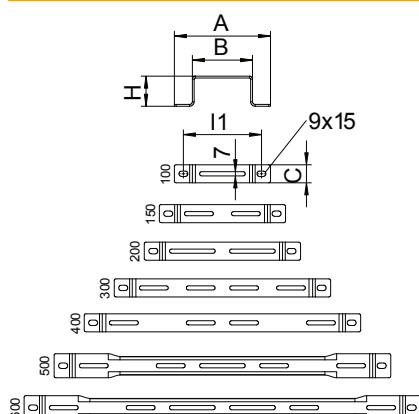

Tehnisko datu lapa

Distances skava

Art.-Nr. 6015573

Distances skavas kabēļu un sietveida renēm.

St	Tērauds
FT	karsti cinkots

Pamatdati

Art.-Nr.	6015573
Tips	DBL 50 150 FT
Apzīmējums 1	Distanceris
Dimensija	B150mm
Materiāls	Tērauds
Materiāla saīsinājums	St
Virsmas	karsti cinkots
Virsmas atbilstoši DIN	DIN EN ISO 1461
Virsmas saīsinājums	FT
Mazākā VK vienība (VG)	20,00 gab.
Svars	19,40 kg/100 gab.

Tehniskie dati

Izmērs B	150,00 mm
Izmērs H	50,00 mm
Izpildījums	Sienas/griestu skava, trapeces profils
Reņu stiprinājums	skrūvējams
Piemērots kabēļu renei	<input checked="" type="checkbox"/>
Piemērots kabēļu trepēm	<input type="checkbox"/>
Piemērots režģveida renei	<input checked="" type="checkbox"/>

piej. slodze:

Tehnisko datu lapa

Distances skava

Art.-Nr. 6015573

Tehniskie dati

pieļ. slodze: