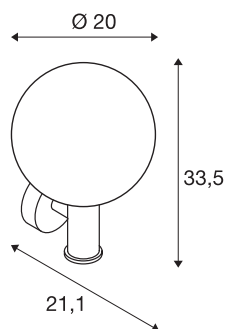

GLOO PURE WL

outdoor wandopbouwlamp, E27, antraciet, IP44

De staande lamp GLOO PURE 44 bestaat uit een gelakte aluminium buis die in een bol van gesatineerd glas eindigt. Omdat de lamp met een E27-fitting is uitgevoerd, kunnen zowel spaarlampen als led-lichtbronnen gebruikt worden. Door beschermingsklasse IP44 is de lamp geschikt voor buitengebruik. De GLOO PURE-serie omvat verder wand- en staande lampen en is daarom universeel toepasbaar. Optioneel is een grondpin en verbindingsbox leverbaar om het armatuur veilig aan te sluiten in de ronde schacht. De aansluiting vindt telkens op 230 V netspanning plaats.

TECHNISCHE SPECIFICATIES

Art.nr.:	1002002
Fitting	E27
Aantal fittingen	1
Primaire nominale spanning	220-240V ~50/60Hz mA/V
Breedte	20 cm
Hoogte	33.5 cm
Diepte	21.1 cm
Nettogewicht	1.339 kg
Brutogewicht	1.98 kg
IP-code	IP 44
Veiligheidsklasse	I
Slagvastheidsklasse	IK02
Slagvastheid	0,2 Joule
Montage	Opbouw
Montagebeschrijving	Wand
Wattage	23 W
Kleur	antraciet
BIG WHITE pagina	658