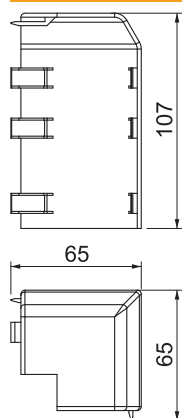

Tehnisko datu lapa

Ārējais stūris Rauduo AE40105

Preces Nr. 6132165

Ārējais stūris kā fasondetāja virziena maiņai kanālu sistēmai RAUDUO.
Uzspraužams ar noformētiem fiksācijas āķiem.

PVC Polivinilhlorīds

Pamatdati

Art.-Nr.	6132165
Tips	RD AE40105 rws
Krāsa	dzidri balts
RAL numurs	9010
Materiāls	Polivinilhlorīds
Materiāla saīsinājums	PVC
Mazākā VK vienība (VG)	10 gab.
Svars	3,40 kg/100 gab.

Tehniskie dati

Garums	107,00 mm
Platums	75,00 mm
Augstums	75,00 mm
Izpildījums	Ārvalka detaļa
Dekors	bez
Vāka blīvēšanas mēlīte	bez
Nesatur halogēnus	<input type="checkbox"/>
Ar paklāja listi	<input type="checkbox"/>
Leņķa diapazons	90,00 °