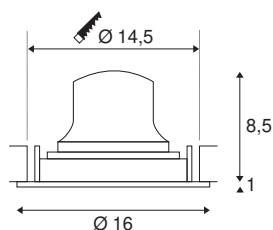

## TECHNISCHE SPECIFICATIES

Art.nr.:	1003676
Aantal verschillende lichtopeningen	1
Secundaire stroom / secundaire spanning	700mA
Hoogte	9.5 cm
Diameter	16 cm
Inbouwdiameter	14.5 cm
Inbouwdiepte	10.5 cm
Nettogewicht	0.49 kg
Brutogewicht	0.524 kg
IP-code	IP 20
Veiligheidsklasse	III
Slagvastheidsklasse	IK02
Slagvastheid	0,2 Joule
Montage	Inbouw
Montagebeschrijving	Plafond
Wattage	25.41 W
Lumen	2350 lm
Lichtkleurtemperatuur	4000 Kelvin
Stralingshoek	40 °
Kleur	zwart
CRI	90
UGR ≤	22