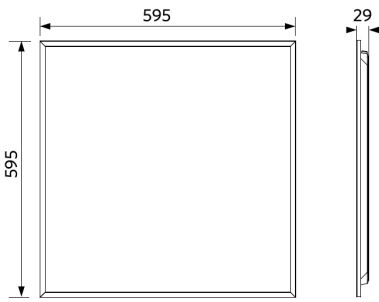

Maatschets (mm)

LEDPanelS-P6 Sq595