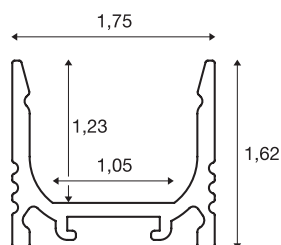

## GRAZIA 10

opbouwprofiel, led, standaard, geribbeld, 2 m, aluminium

GRAZIA 10 standaard opbouwprofiel van 2 m lengte voor de montage van ledstrips tot 10 mm breed. Het in zwart, wit en geanodiseerd aluminium verkrijgbare profiel kan met diverse afdekkingen en passende eindkappen worden gecombineerd.

## TECHNISCHE SPECIFICATIES

Art.nr.:	1000463
Lengte	200 cm
Breedte	1.75 cm
Hoogte	1.62 cm
Nettogewicht	0.319 kg
Brutogewicht	0.59 kg
IP-code	IP 20
Montage	Opbouw
Montagebeschrijving	Plafond, Pendelprofiel, Wand, Wand met accessoires
Kleur	alu
BIG WHITE pagina	735

## Accessoires

1000466	AFDEKKING , voor GRAZIA 10, platte uitvoering, 2 m, melkachtig wit
1000467	AFDEKKING , voor GRAZIA 10, platte uitvoering, 2 m, transparant
1000468	AFDEKKING , voor GRAZIA 10, platte uitvoering, 2 m, gematteerd
1000469	AFDEKKING , voor GRAZIA 10, platte uitvoering, 2 m, gesatineerd
1000470	AFDEKKING , voor GRAZIA 10, hoge uitvoering, 2 m, gematteerd
1000471	AFDEKKING , voor GRAZIA 10, hoge uitvoering, 2 m, gesatineerd
1000478	EINDKAPPEN , voor GRAZIA 10 opbouwprofiel standaard, 2 stuks, platte uitvoering, aluminium
1000484	EINDKAPPEN , voor GRAZIA 10 opbouwprofiel standaard, 2 stuks, hoge uitvoering, aluminium
1000487	MONTAGECLIP , voor GRAZIA 10 opbouwprofiel, onzichtbaar, 2 stuks
1000488	MONTAGECLIP , voor GRAZIA 10 opbouwprofiel geribbeld, zichtbaar, 2 stuks
1000489	MONTAGECLIP , voor GRAZIA 10 opbouwprofiel geribbeld, 45°, zichtbaar, 2 stuks