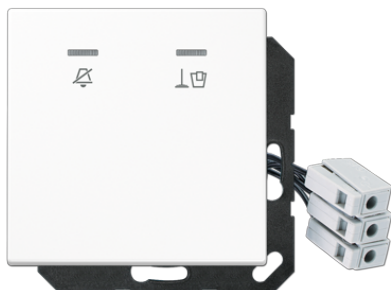

Productdatablad

Hotelafdekking met led-eenheid 24 V, buitenunit

Artikelnr.

LS CU KO5 M 24 WW

Hotelafdekking met led-eenheid 24 V, buitenunit

(met draagring, schroefbevestiging)
 inclusief rood en groen ledlampje
 met lens en symbolen "Do not disturb" en "Make up room"
 De buitenunit signaleert de schakeltoestand van de binnunit.

Thermoplast (slagvast) hoogglanzend

Kleur:
 alpine wit

Materiaal:
 thermoplast