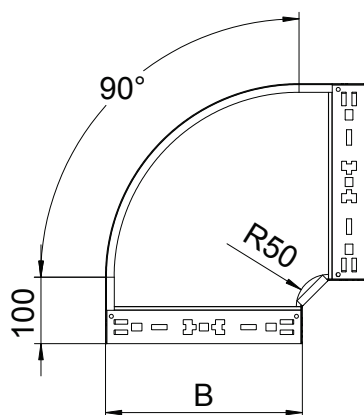

Tehnisko datu lapa

90° līkums Magic 60

Art.-Nr. 6041138

OBO
BETTERMANN

90° līkums ar ātrās savienošanas sistēmu. Visiem kabeļu kanālu tiptiem ar malas augstumu 60 mm.

CE

St	Tērauds
FS	cinkots

Pamatdati

Art.-Nr.	6041138
Tips	RBM 90 640 FS
Apzīmējums 1	90° pagrieziens
Apzīmējums 2	ar Magic savienojumu
Dimensija	60x400
Materiāls	Tērauds
Materiāla saīsinājums	St
Virsmas	cinkots
Virsmas atbilstošā DIN	DIN EN 10346
Virsmas saīsinājums	FS
Mazākā VK vienība (VG)	1,00 gab.
Svars	274,70 kg/100 gab.

Tehniskie dati

Platums	400,00 mm
Malas augstums	60,00 mm
Izmērs B	400,00 mm
Līkums (leņķis)	90°
Savienotāja izpildījums	iebūvēts savienotājs
Loksnes biezums	1,25 mm
Izmēri	60x400 mm
Piemērots funkciju nodrošināšanai	<input type="checkbox"/>
Gridā izveidoti caurumi montāzas vajadzībām	<input type="checkbox"/>
NATO perforācijas šablons	<input type="checkbox"/>
Virziena maiņa	horizontāls
Nerūsējošs tērauds, kodināts	<input type="checkbox"/>
Sānu caurumi	<input type="checkbox"/>
Gara laiduma izpildījums	<input type="checkbox"/>