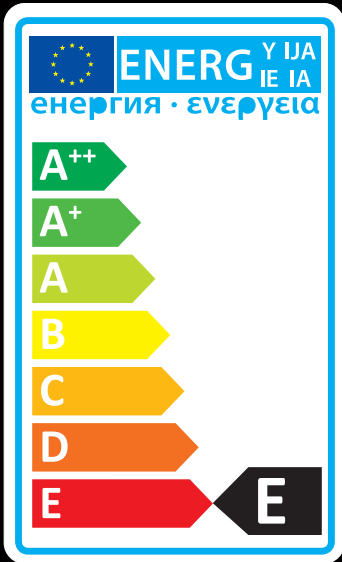

SPECIAL
PURPOSE BULB

FOR INDUSTRIAL
USE ONLY

NOT FOR USING
AT HOME

B35

COLOR
2700K

E14

1000h

5000

<1 sek

EAN	ID	W	Lm	V
5941029890171	05053	25W	100Lm	230V
5941029893349	05153	25W	100Lm	230V
5941029890331	05054	40W	330Lm	230V
5941029890164	05154	40W	325Lm	230V
5941029894049	05055	60W	550Lm	230V
5941029894445	05155	60W	550Lm	230V

CE EAC

Strada Ștefan cel Mare 2/20,
Strășeni, Moldova

Strada Alexandru Ghica 148,
Alexandria, Romania

www.patronbulbs.com
Manufactured in PRC