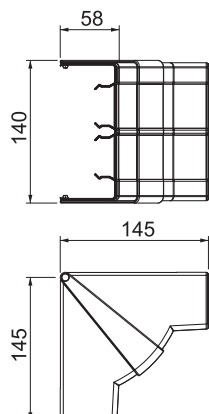

## Iekšējā stūra vāks

Art.-Nr. 6113250

Iekšējais stūris ierīcu montāžas kanālu Rapid 45-2 virziena maiņai. Fasondetaļas iespējams regulēt 83-97° diapazonā.

**PC/ABS** Polikarbonāts/Akrilnitril-Butadien-Styrol

### Pamatdati

Art.-Nr.	6113250
Tips	GK-IH53130RW
Dimensija	140x145x145
Krāsa	dzidri balts
RAL numurs	9010
Materiāls	Polikarbonāts/akrilnitrils-butadiēns-stirols
Materiāla saīsinājums	PC/ABS
Mazākā VK vienība (VG)	1,00 gab.
Svars	14,73 kg/100 gab.

### Tehniskie dati

Vāku skaits	1,00
Izpildījums	Apvalka detaļa
Forma	simetrisks
sarkans; RAL 3000	53 x 130 mm
paredzēts kanāla platumam	130,00 mm
paredzēts kanāla augstumam	53,00 mm
Nesatur halogēnus	<input checked="" type="checkbox"/>
Kabeļu stiprinājuma spaiļi	<input type="checkbox"/>
Kanālu savienotājs	<input type="checkbox"/>
Augšējo daļu montāžas veids	vispārējs
Gridā izveidoti caurumi montāzas vajadzībām	<input type="checkbox"/>
augšējās daļas platums	0 mm
Augšējās daļas platums 2	0,00 mm
Augšējās daļas platums 3	0,00 mm

# Tehnisko datu lapa

lekšējā stūra vāks

Art.-Nr. 6113250