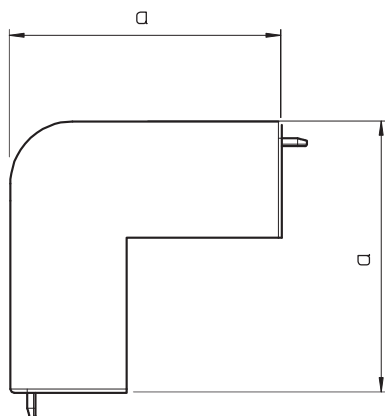

Tehnisko datu lapa

Ārējā stūra vāks, kanāla tipam WDKH 60110

Art.-Nr. 6175638

Ārējais stūris WDKH kanāla, kas nesatur halogēnus, virziena maiņai.

PC/ABS Polikarbonāts/Acrylnitril-Butadien-Styrol

Produkta papildu apraksts 1 | Fasondetāļas visbiežāk ir izgatavotas kā pārsega fasondetāļas.

Pamatdati

Art.-Nr.	6175638
Tips	WDKH-A60110RW
Apzīmējums 1	Ārēja stūra vāks
Apzīmējums 2	halogenbrīvs
Dimensija	60x110mm
Krāsa	dzidri balts
RAL numurs	9010
Materiāls	Polikarbonāts/akrīlnitrils-butadiēns-stirols
Materiāla saīsinājums	PC/ABS
Mazākā VK vienība (VG)	2,00 gab.
Svars	11,44 kg/100 gab.

Tehnisko datu lapa

Ārējā stūra vāks, kanāla tipam WDKH 60110

Art.-Nr. 6175638

Tehniskie dati

Garums	100,00 mm
Platums	110,00 mm
Augstums	60,00 mm
Attālums a	100,00 mm
Izpildījums	Apvalka detaļa
Stiprinājuma veids	uzstiprināms
Piemērots funkciju nodrošināšanai	<input type="checkbox"/>
Nesatur halogēnus	<input type="checkbox"/>
kanāla dziļums	60,00 mm
Aizsargplēve	<input type="checkbox"/>
dzeltens; RAL 1021	<input checked="" type="checkbox"/>
Leņķa diapazons	90,00 - 90,00 °