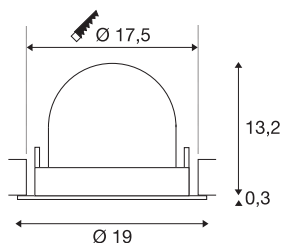

## TECHNISCHE SPECIFICATIES

Art.nr.:	1006051
Aantal verschillende lichtopeningen	1
Secundaire stroom / secundaire spanning	1000/1050mA
Hoogte	13.5 cm
Diameter	19 cm
Inbouwdiameter	17.5 cm
Inbouwdiepte	13.5 cm
Nettogewicht	0.85 kg
Brutogewicht	0.91 kg
Veiligheidsklasse	III
Montage	Inbouw
Montagebeschrijving	Plafond
Wattage	37.4 W
Lumen	3550 lm
Lichtkleurtemperatuur	3000 Kelvin
Stralingshoek	40 °
Kleur	zwart
CRI	90
UGR ≤	22
BIG WHITE pagina	57