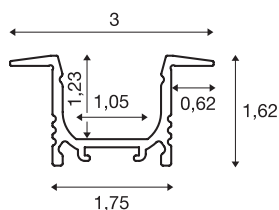

GRAZIA 10

inbouwprofiel, led, 2 m, wit

Royaal vormgegeven aluminium wand- en plafondinbouwprofiel GRAZIA 10 voor het inleggen van ledstrips. Door de afzonderlijk verkrijgbare gesatineerde acrylglasafdekkingen is de lichtval zeer zacht. Voor de montage van het in drie kleuren en lengten beschikbare profiel adviseren wij de als optie verkrijgbare eindkappen.

TECHNISCHE SPECIFICATIES

Art.nr.:	1000458
Lengte	200 cm
Breedte	3 cm
Hoogte	1.62 cm
Inbouw lengte	200 cm
Inbouwbreedte	1.8 cm
Inbouwdiepte	1.5 cm
Nettogewicht	0.44 kg
Brutogewicht	0.762 kg
IP-code	IP 20
Montage	Inbouw
Montagebeschrijving	Plafond, Wand
Kleur	wit
BIG WHITE pagina	735