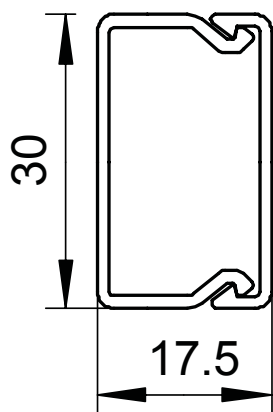

# Tehnisko datu lapa

Kanāls, tips WDKH-15030

Art.-Nr. 6175392

Kanāla augšējā un apakšējā daļa tukša no halogēnoglūdeņražus nesaturošas plastmasas.

PC/ABS Polikarbonāts/Acrylnitril-Butadien-Styrol

Produkta papildus teksta norādījumi	Veicot instalāciju jānodrošina, lai tiktu lietoti tikai no halogēnoglūdeņražiem brīvi piederumi un nostiprināšanas materiāli.
Produkta papildu apraksts 3	Kanāla augšējā un apakšējā daļa ar perforētu pamatni

## Pamatdati

Art.-Nr.	6175392
Tips	WDKH-15030RW T
Apzīmējums 1	Kabeļu kanāls
Apzīmējums 2	halogenbrīvs
Dimensija	15x30x2000
Krāsa	dzidri balts
RAL numurs	9010
Materiāls	Polikarbonāts/akrilnitrils-butadiēns-stirols
Materiāla saīsinājums	PC/ABS
Mazākā VK vienība (VG)	48,00 m
Svars	16,00 kg/100 m

# Tehnisko datu lapa

Kanāls, tips WDKH-15030

Art.-Nr. 6175392

## Tehniskie dati

Garums	2.000,00 mm
Platums	30,00 mm
Augstums	17,50 mm
Fiksēto starpsienu skaits	0,00
Iespaužamo starpsienu skaits	0,00
Vāka modelis	atsevišķs
Stiprinājuma veids	Perforēta pamatne
Nesatur halogēnus	<input checked="" type="checkbox"/>
Kabeļu stiprinājuma spāile	<input type="checkbox"/>
Kanālu savienotājs	<input type="checkbox"/>
Aizsargplēve	<input type="checkbox"/>