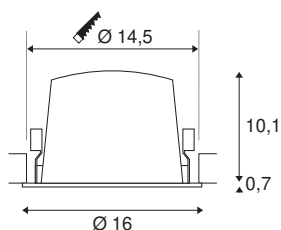

## TECHNISCHE SPECIFICATIES

Art.nr.:	1004038
Aantal verschillende lichtopeningen	1
Secundaire stroom / secundaire spanning	1050mA
Hoogte	10.8 cm
Diameter	16 cm
Inbouwdiameter	14.5 cm
Inbouddiepte	11.5 cm
Nettogewicht	0.715 kg
Brutogewicht	0.87 kg
IP-code	IP 20 / IP 44
Veiligheidsklasse	III
Slagvastheidsklasse	IK02
Slagvastheid	0,2 Joule
Montage	Inbouw
Montagebeschrijving	Plafond
Wattage	37.4 W
Lumen	3750 lm
Lichtkleurtemperatuur	4000 Kelvin
Stralingshoek	40 °
Kleur	zwart
CRI	90
UGR ≤	19