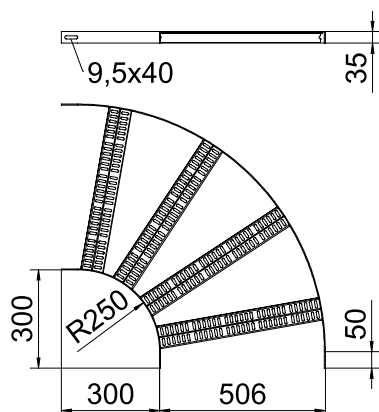

Tehnisko datu lapa

90° līkums ar Z veida spraisli, 35

Art.-Nr. 7099230

90° līkums kuģu būvei paredzētām kabeļu tēpēm, tips SLZ L, ar malas augstums 35 mm, ar iemetinātiem, perforētiem Z formas spraisļiem.

St	Tērauds
FT	karsti cinkots

Produkta papildus teksta norādījumi | Attiecīgie savienotāji ir pasūtāmi atsevišķi.

Pamatdati

Art.-Nr.	7099230
Tips	SLZB L 90 500 FT
Dimensija	B506mm
Materiāls	Tērauds
Materiāla saīsinājums	St
Virsmas	karsti cinkots
Virsmas atbilstoši DIN	DIN EN ISO 1461
Virsmas saīsinājums	FT
Mazākā VK vienība (VG)	1,00 gab.
Svars	254,90 kg/100 gab.

Tehniskie dati

Platums	500,00 mm
Malas augstums	35,00 mm
Izmērs R	250,00 mm
Līkums (leņķis)	90°
Savienotāja izpildījums	bez savienotāja
Spraisļu izpildījums	Caurumots profils
Sānu malas konstrukcija	plakans profils
Piemērots funkciju nodrošināšanai	<input type="checkbox"/>
Metāla biezums	3,00 mm
Virziena maiņa	horizontāls
Nerūsējošs tērauds, kodināts	<input type="checkbox"/>
Ar eņģēm	<input type="checkbox"/>
Sānu caurumi	<input type="checkbox"/>
Gara laiduma izpildījums	<input type="checkbox"/>