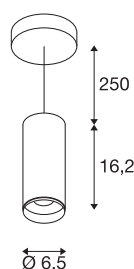

## NUMINOS® PD DALI S

Indoor led pendellamp wit/zwart 4000 K 24°

Het NUMINOS verlichtingssysteem van SLV combineert op een perfecte manier functie, design en techniek. Met verschillende downlights en spots zorgt u voor duizend lichtontwerpmogelijkheden. Daarbij hoort ook de NUMINOS® PD DALI S, die als pendelarmatuur overtuigt door de beste afwerkings- en lichtkwaliteit. Zo creëert u hoogwaardige verlichting voor grotere oppervlakken of u maakt gebruik van een spot voor selectieve verlichting. De pendelarmatuur overtuigt met een stroomverbruik van 10,42 Watt, een lichtintensiteit van 1100 lumen, een kleurtemperatuur van 4000 Kelvin en de hoge kleurweergave-index van meer dan 90. De montage voert u in een mum van tijd uit. Wanneer kiest u voor NUMINOS van SLV: de modulaire diversiteit wacht op u?

## TECHNISCHE SPECIFICATIES

Art.nr.:	1004454
Primaire nominale spanning	220-240V ~50/60Hz mA/V
Secundaire stroom / secundaire spanning	250mA
Pendellengte	250 cm
Hoogte	16.2 cm
Diameter	6.5 cm
Nettogewicht	0.91 kg
Brutogewicht	0.974 kg
Veiligheidsklasse	I
Montage	Opbouw
Montagebeschrijving	Plafond, Plafond met accessoires
Dimbaar	Ja
Dimtechniek	DALI
Wattage	10.42 W
Lumen	1100 lm
Lichtkleurtemperatuur	4000 Kelvin
Stralingshoek	24 °
Kleur	wit
CRI	90
UGR ≤	16
LXXBXX gegevens	L80B50
Levensduur	50000 h