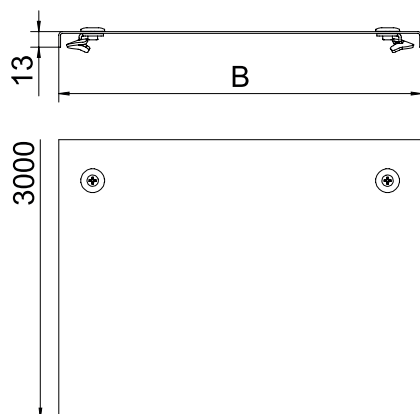

## Pamatdati

Art.-Nr.	6052150
Tips	DRL 150 FS
Apzīmējums 1	Vāks ar pagr.sviru
Apzīmējums 2	kabeļu reņem un kabeļu trepēm
Ražotājs	OBO
Dimensija	150x3000
Materiāls	Tērauds
Materiāla saīsinājums	St
Virsmas	cinkots
Virsmas atbilstošī DIN	DIN EN 10346
Virsmas saīsinājums	FS
Mazākā VK vienība (VG)	3,00 m
Svars	141,67 kg/100 m

# Tehnisko datu lapa

Vāks ar grozāmu aizbīdni

Art.-Nr. 6052150

## Tehniskie dati

Garums	3.000,00 mm
Platums	150,00 mm
Malas augstums	35,00 mm
Izmērs B	150,00 mm
Izmērs H	15,00 mm
Pagriežamo sviru skaits	6,00 stundas
Stiprinājuma veids	Slēdzene ar grozāmu aizbīdni
Loksnes biezums	1,00 mm
Piemērots kabeļu renei	<input checked="" type="checkbox"/>
Piemērots režģveida renei	<input type="checkbox"/>
Piemērots kabeļu trepēm	<input checked="" type="checkbox"/>
Piemērots funkciju nodrošināšanai	<input checked="" type="checkbox"/>
Nerūsējošs tērauds, kodināts	<input type="checkbox"/>