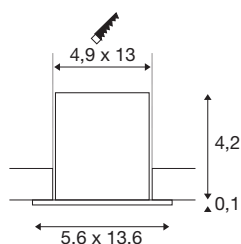

MILANDOS 4

plafondinbouwarmatuur zwart 3000K 45°

De plafondinbouwarmatuur MILANDOS overtuigt door zijn compacte design en innovatieve verlichtingseigenschappen. Bovendien schittert hij met een hoge kleurweergave-index van meer dan 90 van de 60.000. Met een UGR van 16 creëert hij een verblindingsvrij licht. Het eenvoudige design van de plafondinbouwarmatuur, die is gemaakt van aluminium en polycarbonaat (PC), past stijlvol in elke ruimte. De spot kan ook nog snel en eenvoudig worden geïnstalleerd. Wanneer laat u zich overtuigen door de voordelen van de SLV binnenarmaturen?

TECHNISCHE SPECIFICATIES

Art.nr.:	1005408
Secundaire stroom / secundaire spanning	700mA
Lengte	13.6 cm
Breedte	5.6 cm
Hoogte	4.3 cm
Inbouwlengte	13 cm
Inbouwbreedte	4.9 cm
Inbouwdiepte	7 cm
Nettogewicht	0.25 kg
Brutogewicht	0.268 kg
IP-code	IP 20
Veiligheidsklasse	III
Slagvastheidsklasse	IK02
Montage	Inbouw
Montagebeschrijving	Plafond
Lumen	520 lm
Lichtkleurtemperatuur	3000 Kelvin
Stralingshoek	45 °
Kleur	zwart
CRI	90
UGR ≤	16
LXXBXX gegevens	L80B50