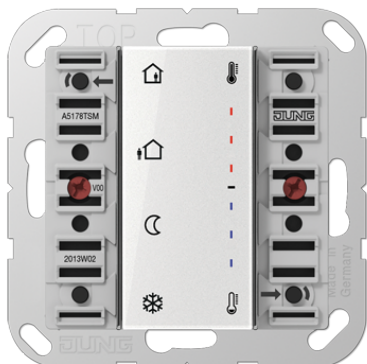

Productdatablad

Kamerthermostaat-module 2-voudig

Artikelnr.

A 5178 TSM

KNX kamerthermostaat-module 2-voudig

inclusief plexiglas afdekking en tekststrook met symbolen voor taster set 2-voudig, art.nr.: A 502 TSA ..

Reserveonderdeel:

Plexiglas afdekking art.nr. A 50 NA

Toebehoren:

Afdekking in de kleur van de tasters art.nr.: A 50 NA W, A 50 NA WW, A 50 NA SW, A 50 NA AL, A 50 NA CH, A 50 NA MO