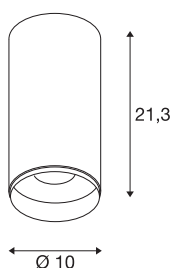

## NUMINOS® CL DALI L

Indoor led plafondopbouwlamp wit/zwart 2700 K 24°

Het NUMINOS verlichtingssysteem van SLV combineert techniek, design en functionaliteit als geen ander. Met verschillende downlights en spots beleeft u duizend lichtontwerpmogelijkheden. Zoals met de NUMINOS® CL DALI L led-plafondopbouwarmatuur voor binnen, die overtuigt door zijn hoogwaardige afwerkings- en lichtkwaliteit. Met de spot kiest u voor puntverlichting of voor hoogwaardige verlichting van grotere oppervlakken. De plafondinbouwarmatuur overtuigt met een stroomverbruik van 28 Watt, een lichtintensiteit van 2440 lumen, een kleurtemperatuur van 2700 Kelvin en een kleurweergave-index van 90. De eenvoudige montage is dan slechts nog een formaliteit. Wanneer kiest u voor de modulaire diversiteit van SLV?

## TECHNISCHE SPECIFICATIES

Art.nr.:	1004606
Primaire nominale spanning	220-240V ~50/60Hz mA/V
Secundaire stroom / secundaire spanning	700mA
Hoogte	21.3 cm
Diameter	10 cm
Nettogewicht	0.97 kg
Brutogewicht	1.038 kg
Veiligheidsklasse	I
Montage	Opbouw
Montagebeschrijving	Plafond
Dimbaar	Ja
Dimtechniek	DALI
Wattage	28 W
Lumen	2440 lm
Lichtkleurtemperatuur	2700 Kelvin
Stralingshoek	24 °
Kleur	wit
CRI	90
UGR ≤	19
LXXBXX gegevens	L80B50
Levensduur	50000 h
BIG WHITE pagina	84