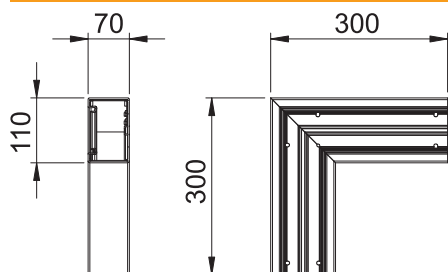

Art.-Nr.	6274320
Tips	GK-F70110RW
Apzīmējums 1	Plakanais stūris
Dimensija	70x110mm
Krāsa	dzidri balts
RAL numurs	9010
Materiāls	Polivinilhlorīds
Materiāla saisinājums	PVC
Mazākā VK vienība (VG)	1,00 gab.
Svars	78,00 kg/100 gab.

Tehnisko datu lapa

Plakanā lenķa profils

Art.-Nr. 6274320

Tehniskie dati

Garums	300,00 mm
Platums	110,00 mm
Augstums	70,00 mm
Izpildījums	Apakšējā daļa
Nesatur halogēnus	<input type="checkbox"/>
Kabeļu stiprinājuma spaiļi	<input type="checkbox"/>
Kaņālu savienotājs	<input type="checkbox"/>
Augšējo daļu montāžas veids	iekšpusē
Gridā izveidoti caurumi montāžas vajadzībām	<input checked="" type="checkbox"/>
Virziena maiņa	vertikāli augšupvērsti/lejupvērsti
Aizsargplēve	<input checked="" type="checkbox"/>
Simetrisks	<input checked="" type="checkbox"/>
Lenķa diapazons	90,00 - 90,00 °