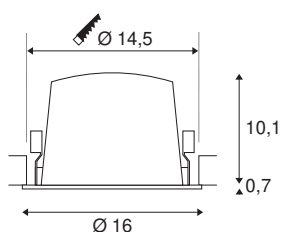

NUMINOS® DL XL

Indoor led plafondinbouwlamp zwart/wit 2700 K 40°

Het NUMINOS verlichtingssysteem van SLV combineert techniek, design en functionaliteit als geen ander. Met verschillende downlights en spots beleeft u duizend lichtontwerpmogelijkheden. Ook met de NUMINOS® DL XL plafondinbouwarmatuur, die overtuigt door de beste afwerkings- en lichtkwaliteit. Ideaal voor harmonieuze, moderne en ruimtebesparende verlichting die gericht is op objecten of de ruimte. De plafondinbouwarmatuur overtuigt met een stroomverbruik van 37,4 Watt, een lichtintensiteit van 3500 lumen, een kleurtemperatuur van 2700 Kelvin en de hoge kleurweergave-index van meer dan 90. De eenvoudige installatie is daarna niet meer dan een formaliteit. Wanneer kiest u voor de modulaire diversiteit van SLV?

TECHNISCHE SPECIFICATIES

Art.nr.:	1003989
Aantal verschillende lichtopeningen	1
Secundaire stroom / secundaire spanning	1050mA
Hoogte	10.8 cm
Diameter	16 cm
Inbouwdiameter	14.5 cm
Inbouwdiepte	11.5 cm
Nettogewicht	0.66 kg
Brutogewicht	0.706 kg
IP-code	IP 20 / IP 44
Veiligheidsklasse	III
Slagvastheidsklasse	IK02
Slagvastheid	0,2 Joule
Montage	Inbouw
Montagebeschrijving	Plafond
Wattage	37.4 W
Lumen	3500 lm
Lichtkleurtemperatuur	2700 Kelvin
Stralingshoek	40 °
Kleur	zwart
CRI	90
UGR ≤	19