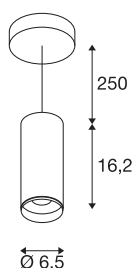

NUMINOS® PD DALI S

Indoor led pendellamp wit/zwart 4000 K 36°

Het NUMINOS verlichtingssysteem van SLV combineert techniek, design en functionaliteit als geen ander. Zo kunt u duizend lichtontwerpmogelijkheden met verschillende downlights en spots beleven. Zoals met de NUMINOS® PD DALO S pendelarmatuur, die overtuigt door zijn hoogwaardige afwerkings- en lichtkwaliteit. De spot is perfect voor gerichte accentverlichting of voor het verlichten van grotere oppervlakken. De pendelarmatuur overtuigt bovendien met een stroomverbruik van 10,42 Watt, een lichtintensiteit van 1140 lumen, een kleurtemperatuur van 3000 Kelvin en de hoge kleurweergave-index van meer dan 90. De installatie voert u in een mum van tijd uit. Wanneer kiest u voor de modulaire diversiteit van SLV?

TECHNISCHE SPECIFICATIES

Art.nr.:	1004455
Primaire nominale spanning	220-240V ~50/60Hz mA/V
Secundaire stroom / secundaire spanning	250mA
Pendellengte	250 cm
Hoogte	16.2 cm
Diameter	6.5 cm
Nettogewicht	0.91 kg
Brutogewicht	0.974 kg
Veiligheidsklasse	I
Montage	Opbouw
Montagebeschrijving	Plafond, Plafond met accessoires
Dimbaar	Ja
Dimtechniek	DALI
Wattage	10.42 W
Lumen	1100 lm
Lichtkleurtemperatuur	4000 Kelvin
Stralingshoek	36 °
Kleur	wit
CRI	90
UGR ≤	16
LXXBXX gegevens	L80B50
Levensduur	50000 h