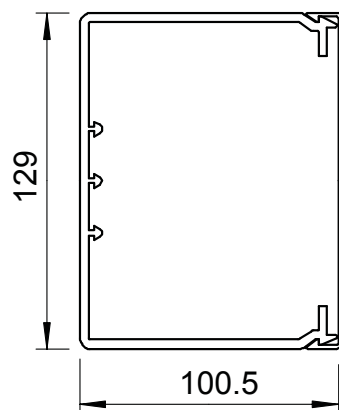

# Tehnisko datu lapa

Kanāls, tips WDK 100130

Art.-Nr. 6027245

**OBO**  
BETTERMANN

Kanāla augšējā un apakšējā daļa ar perforētu pamatni.

**PVC** Polivinilhlorīds

Produkta papildu apraksts 1 4 augšējās daļas skavas iekļautas piegādes komplektā  
Produkta papildu apraksts 2 Vāka skavas ir pārbidāmas visā kanāla garumā  
Produkta papildu apraksts 3 Kanāla augšējā un apakšējā daļa ar perforētu pamatni

## Pamatdati

Art.-Nr.	6027245
Tips	WDK100130LGR
Apzīmējums 1	Kabeļu kanāls
Apzīmējums 2	ar perforētu pamatni
Dimensija	100x130x2000
Krāsa	gaiši pelēks
RAL numurs	7035
Materiāls	Polivinilhlorīds
Materiāla saīsinājums	PVC
Mazākā VK vienība (VG)	8,00 m
Svars	214,00 kg/100 m

# Tehnisko datu lapa

Kanāls, tips WDK 100130

Art.-Nr. 6027245

**OBO**  
BETTERMANN

## Tehniskie dati

Garums	2.000,00 mm
Platums	130,00 mm
Augstums	100,00 mm
Vadu skaits, NYM 3 x 1,5 mm <sup>2</sup> Ø 10,5 mm (bez kārbas)	61
Vadu skaits, NYM 3 x 2,5 mm <sup>2</sup> Ø 11,5 mm (bez kārbas)	51
Vadu skaits, NYM 5 x 1,5 mm <sup>2</sup> Ø 12,0 mm (bez kārbas)	47
Fiksēto starpsienu skaits	0,00
Iespraucamo starpsienu skaits	1,00
Vāka modelis	atsevišķs
Stiprinājuma veids	Perforēta pamatne
Nesatur halogēnus	<input type="checkbox"/>
Kabeļu stiprinājuma spaiļi	<input checked="" type="checkbox"/>
Kanālu savienotājs	<input type="checkbox"/>
Aizsargplēve	<input type="checkbox"/>