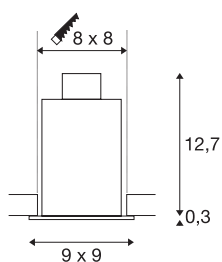

KADUX 1

inbouwarmatuur, met één lichtbron, QPAR51, rechthoekig, mat wit, max. 50 W, incl. spiraalveerklemmen

De KADUX inbouwarmatuurserie verschijnt in een degelijke lampbehuizing met aantrekkelijke hoogwaardige uitsstraling. De lamphouders van deze GU10-hoogspanningsversie zijn in alle richtingen kantelbaar en maken zo de individuele afstelling van de lichtbundels mogelijk. De KADUX 1 inbouwarmatuur wordt kant en klaar voor directe aansluiting op 230 V netspanning geleverd.

TECHNISCHE SPECIFICATIES

Art.nr.:	115511
Fitting	GU10
Lichtbronnen	QPAR51
Aantal fittingen	1
Inclusief lampen	Geen
Primaire nominale spanning	220-240V ~50/60Hz mA/V
Lengte	9 cm
Breedte	9 cm
Hoogte	13 cm
Inbouwlengte	8 cm
Inbouwbreedte	8 cm
Inbouwdiepte	13 cm
Nettogewicht	0.385 kg
Brutogewicht	0.436 kg
IP-code	IP 20
Veiligheidsklasse	I
Montage	Inbouw
Montagebeschrijving	Plafond
Wattage	50 W
Kleur	wit
BIG WHITE pagina	376