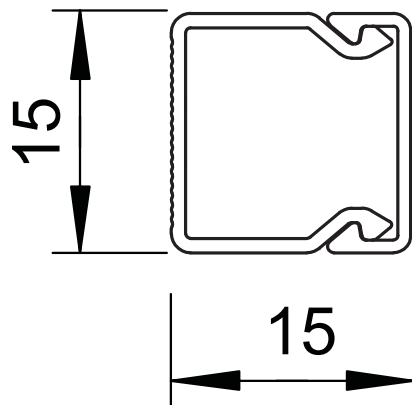

Tehnisko datu lapa

Kanāls, tips WDK 15015

Art.-Nr. 6024947

OBO
BETTERMANN

Kanāla augšējā un apakšējā daļa ar perforētu pamatni.

PVC Polivinilhlorīds

Produkta papildu apraksts 1 ar vāciņu
Produkta papildu apraksts 3 Kanāla augšējā un apakšējā daļa ar perforētu pamatni

Pamatdati

Art.-Nr.	6024947
Tips	WDK15015LGR
Apzīmējums 1	Kabeļu kanāls
Apzīmējums 2	ar perforēto pamatni
Dimensija	15x15x2000
Krāsa	gaiši pelēks
RAL numurs	7035
Materiāls	Polivinilhlorīds
Materiāla saīsinājums	PVC
Mazākā VK vienība (VG)	56,00 m
Svars	9,00 kg/100 m

Tehnisko datu lapa

Kanāls, tips WDK 15015

Art.-Nr. 6024947

Tehniskie dati

Garums	2.000,00 mm
Platums	15,00 mm
Augstums	15,00 mm
Vadu skaits, NYM 3 x 1,5 mm ² Ø 10,5 mm (bez kārbas)	1
Fiksēto starpsienu skaits	0,00
Iespraužamo starpsienu skaits	0,00
Vāka modelis	atsevišķs
Stiprinājuma veids	Perforēta pamatne
Nesatur halogēnus	<input type="checkbox"/>
Kabeļu stiprinājuma spaiļi	<input type="checkbox"/>
Kanālu savienotājs	<input type="checkbox"/>
Aizsargplēve	<input type="checkbox"/>