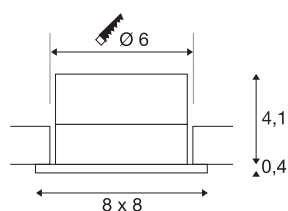

## PATTA-I

inbouwlamp, led, 3000 K, rechthoekig, geborsteld aluminium, 38°, incl. driver

De innovatieve PATTA-I inbouwarmatuur is voor plafonddiktes tot 25 mm geschikt. Met haar beveiligingsklasse IP65 kan deze in de buitenlucht of in vochtige ruimtes worden gebruikt. Deze set is in mat zwart, mat wit of geborsteld aluminium en in ronde resp. vierkante vorm verkrijgbaar. Door de uitrusting met een krachtige, warmwitte COB led in een vaste houder en de meegeleverde dimbare led voeding kan de set aan alle eisen van algemene verlichting voldoen. De armatuur wordt direct op 230 V netspanning aangesloten.

## TECHNISCHE SPECIFICATIES

Art.nr.:	114436
Primaire nominale spanning	220-240V ~50/60Hz mA/V
Secundaire stroom / secundaire spanning	500mA
Lengte	8 cm
Breedte	8 cm
Hoogte	4.5 cm
Inbouwdiameter	6 cm
Inbouwdiepte	6 cm
Nettogewicht	0.259 kg
Brutogewicht	0.312 kg
IP-code	IP 20 / IP 65
Veiligheidsklasse	II
Montage	Inbouw
Montagebeschrijving	Plafond
Dimbaar	Ja
Dimtechniek	Fase-aansluiting, Fase-afsnijding
Wattage	11 W
Lumen	910 lm
Lichtkleurtemperatuur	3000 Kelvin
Stralingshoek	38 °
Kleur	alu
CRI	80

## Lichtbron

916451		LXXBXX gegevens	L70B50
		Levensduur	40000 h
		BIG WHITE pagina	707