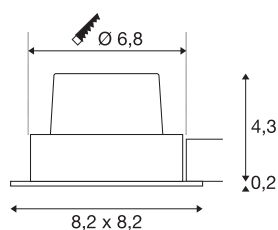

## TECHNISCHE SPECIFICATIES

Art.nr.:	1003069
Primaire nominale spanning	220-240V ~50/60Hz mA/V
Secundaire stroom / secundaire spanning	500mA
Lengte	8.2 cm
Breedte	8.2 cm
Hoogte	4.5 cm
Inbouwdiameter	6.8 cm
Inbouwdiepte	5 cm
Nettogewicht	0.28 kg
Brutogewicht	0.33 kg
IP-code	IP 20
Veiligheidsklasse	II
Montage	Inbouw
Montagebeschrijving	Plafond
Dimbaar	Ja
Dimtechniek	Fase-aansluiting
Wattage	11 W
Lumen	800 lm
Lichtkleurtemperatuur	2700 Kelvin
Stralingshoek	38 °
Kleur	wit
CRI	80

## Lichtbron

916320		LXXBXX gegevens	L70B50
		Levensduur	40000 h
		BIG WHITE pagina	359