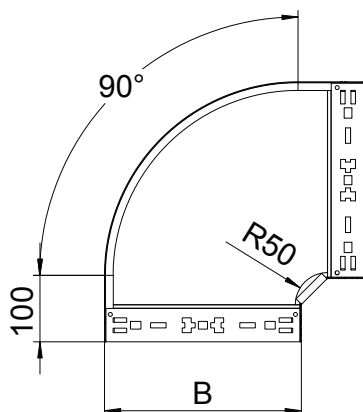

Tehnisko datu lapa

90° līkums Magic 60

Art.-Nr. 6041190

OBO
BETTERMANN

90° līkums ar ātrās savienošanas sistēmu. Visiem kabelu kanālu tiptiem ar malas augstumu 60 mm.

A2 Nerūsējošais tērauds 1.4301
2B neizolēts, apstrādāts

Pamatdati

Art.-Nr.	6041190
Tips	RBM 90 650 A2
Apzīmējums 1	90° pagrieziens
Apzīmējums 2	ar Magic savienojumu
Dimensija	60x500
Materiāls	Nerūsējošais tērauds, materiāls 1.4301
Materiāla saīsinājums	A2
Virsmas saīsinājums	neizolēts, apstrādāts
Mazākā VK vienība (VG)	1,00 gab.
Svars	376,30 kg/100 gab.

Tehniskie dati

Platums	500,00 mm
Malas augstums	60,00 mm
Izmērs B	500,00 mm
Līkums (leņķis)	90°
Savienotāja izpildījums	iebūvēts savienotājs
Loksnes biezums	1,25 mm
Izmēri	60x500 mm
Piemērots funkciju nodrošināšanai	<input type="checkbox"/>
Gridā izveidoti caurumi montāžas vajadzībām	<input type="checkbox"/>
NATO perforācijas šablons	<input type="checkbox"/>
Virziena maiņa	horizontāls
Nerūsējošs tērauds, kodināts	<input type="checkbox"/>
Sānu caurumi	<input type="checkbox"/>
Gara laiduma izpildījums	<input type="checkbox"/>