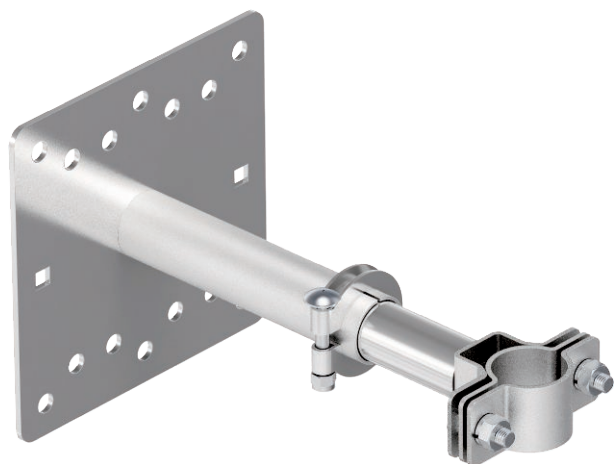

Tehnisko datu lapa

Balstenis isFang montāžai pie sienas, 200-300 mm attālums

Art.-Nr. 5408954

- Izolētu balsta cauruļu piestiprināšanai pie aizsargājamās konstrukcijas vai sienas

A2 Nerūsējošais tērauds 1.4301

Pamatdati

Art.-Nr.	5408954
Tips	isFang TW200
Apzīmējums 1	isFang turētājs
Apzīmējums 2	sienas montāžas
Dimensija	200-300mm
Materiāls	Nerūsējošais tērauds, materiāls 1.4301
Materiāla saīsinājums	A2
Mazākā VK vienība (VG)	2,00 gab.
Svars	230,00 kg/100 gab.

Tehniskie dati

Izmērs L	300,00 mm
----------	-----------