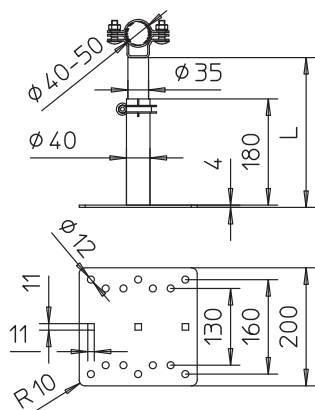

Tehnisko datu lapa

Balstenis isFang montāžai pie sienas, 200-300 mm attālums

Art.-Nr. 5408954

- Izolētu balsta cauruļu piestiprināšanai pie aizsargājamās konstrukcijas vai sienas

A2 Nerūsējošais tērauds 1.4301

Pamatdati

Art.-Nr.	5408954
Tips	isFang TW200
Apzīmējums 1	isFang turētājs
Apzīmējums 2	sienas montāžas
Dimensija	200-300mm
Materiāls	Nerūsējošais tērauds, materiāls 1.4301
Materiāla saīsinājums	A2
Mazākā VK vienība (VG)	2,00 gab.
Svars	230,00 kg/100 gab.

Tehniskie dati

Izmērs L	300,00 mm
----------	-----------