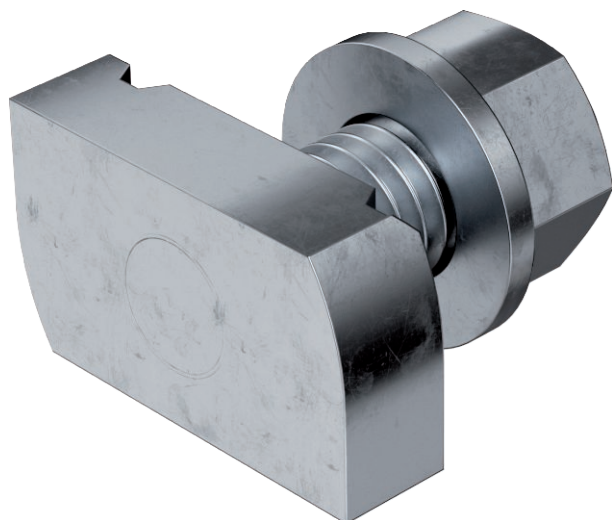

## Vesergalvas skrūve

Preces Nr. 1148334

Vesergalvas skrūve, paredzēta profila sliedēm MS4121 un MS4141

**St** Tērauds

**ZL** Cinka lamele

### Pamatdati

Art.-Nr.	1148334
Tips	MS41HB M12x30 ZL
Izmērs	M12x30mm
Materiāls	Tērauds
Materiāla saīsinājums	St
Virsmas saīsinājums	Cinka lamele
Virsmas saīsinājums	ZL
Mazākā VK vienība (VG)	50 Gabals
Svars	9,75 kg/100 gab.

### Tehniskie dati

Garums	34,50 mm
Platums	20,00 mm
Augstums	9,00 mm
Izmērs G	12 mm
Izmērs H	9,00 mm
Izmērs L	30,00 mm
Piemērots montāžas sliedei	<input checked="" type="checkbox"/>
Vītne	M 12 x 30
Paplāksnes Ø	24,00 mm