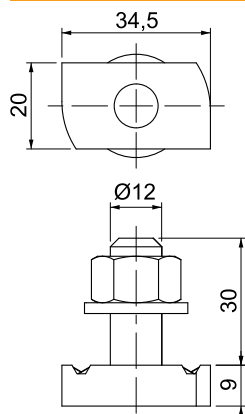

## Vesergalvas skrūve

Preces Nr. 1148334

Vesergalvas skrūve, paredzēta profila sliedēm MS4121 un MS4141

**St** Tērauds

**ZL** Cinka lamele

### Pamatdati

Art.-Nr.	1148334
Tips	MS41HB M12x30 ZL
Izmērs	M12x30mm
Materiāls	Tērauds
Materiāla saīsinājums	St
Virsmas saīsinājums	Cinka lamele
Virsmas saīsinājums	ZL
Mazākā VK vienība (VG)	50 Gabals
Svars	9,75 kg/100 gab.

### Tehniskie dati

Garums	34,50 mm
Platums	20,00 mm
Augstums	9,00 mm
Izmērs G	12 mm
Izmērs H	9,00 mm
Izmērs L	30,00 mm
Piemērots montāžas sliedei	<input checked="" type="checkbox"/>
Vītne	M 12 x 30
Paplāksnes Ø	24,00 mm