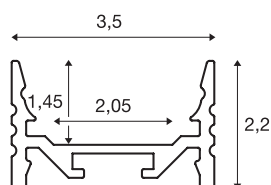

GRAZIA 20

opbouwprofiel, led, plat, geribbeld, 3 m, aluminium

Plat, geribbeld GRAZIA 20 opbouwprofiel van 1, 2 en 3 m lang zonder afdekking voor de montage van ledstrips tot 20 mm breed. Het profiel is in het wit, zwart en geanodiseerd aluminium verkrijgbaar.

TECHNISCHE SPECIFICATIES

Art.nr.:	1000505
Lengte	300 cm
Breedte	3.5 cm
Hoogte	2.2 cm
Nettogewicht	1.291 kg
Brutogewicht	1.962 kg
IP-code	IP 20
Montage	Opbouw
Montagebeschrijving	Plafond, Plafond met accessoires, Pendelprofiel, Wand, Wand met accessoires
Kleur	alu
BIG WHITE pagina	741