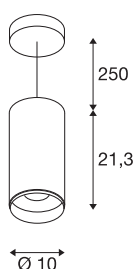

NUMINOS® PD PHASE L

Indoor led pendellamp zwart/zwart 2700 K 36°

NUMINOS is het optimaal op elkaar afgestemde armatuursysteem van SLV, dat functie, design en techniek met elkaar in harmonie brengt. De verschillende downlights en spots maken duizend variaties aan lichtontwerpen mogelijk. Daarbij hoort ook de NUMINOS® PD PHASE L, die als pendelarmatuur overtuigt door de beste afwerkings- en lichtkwaliteit. Zo creëert u hoogwaardige verlichting voor grotere oppervlakken of u maakt gebruik van een spot voor selectieve verlichting. De pendelarmatuur overtuigt met een stroomverbruik van 28 Watt, een lichtintensiteit van 2400 lumen, een kleurtemperatuur van 2700 Kelvin en een hoge kleurweergave-index van meer dan 90. De installatie voert u in een mum van tijd uit. Wanneer kiest u voor NUMINOS ® van SLV?

TECHNISCHE SPECIFICATIES

Art.nr.:	1004339
Primaire nominale spanning	220-240V ~50/60Hz mA/V
Secundaire stroom / secundaire spanning	700mA
Pendellengte	250 cm
Hoogte	21.3 cm
Diameter	10 cm
Nettogewicht	1.21 kg
Brutogewicht	1.537 kg
Veiligheidsklasse	I
Montage	Opbouw
Montagebeschrijving	Plafond, Plafond met accessoires
Dimbaar	Ja
Dimtechniek	Fase-afsnijding
Wattage	28 W
Lumen	2400 lm
Lichtkleurtemperatuur	2700 Kelvin
Stralingshoek	36 °
Kleur	zwart
CRI	90
UGR ≤	19
LXXBXX gegevens	L80B50
Levensduur	50000 h